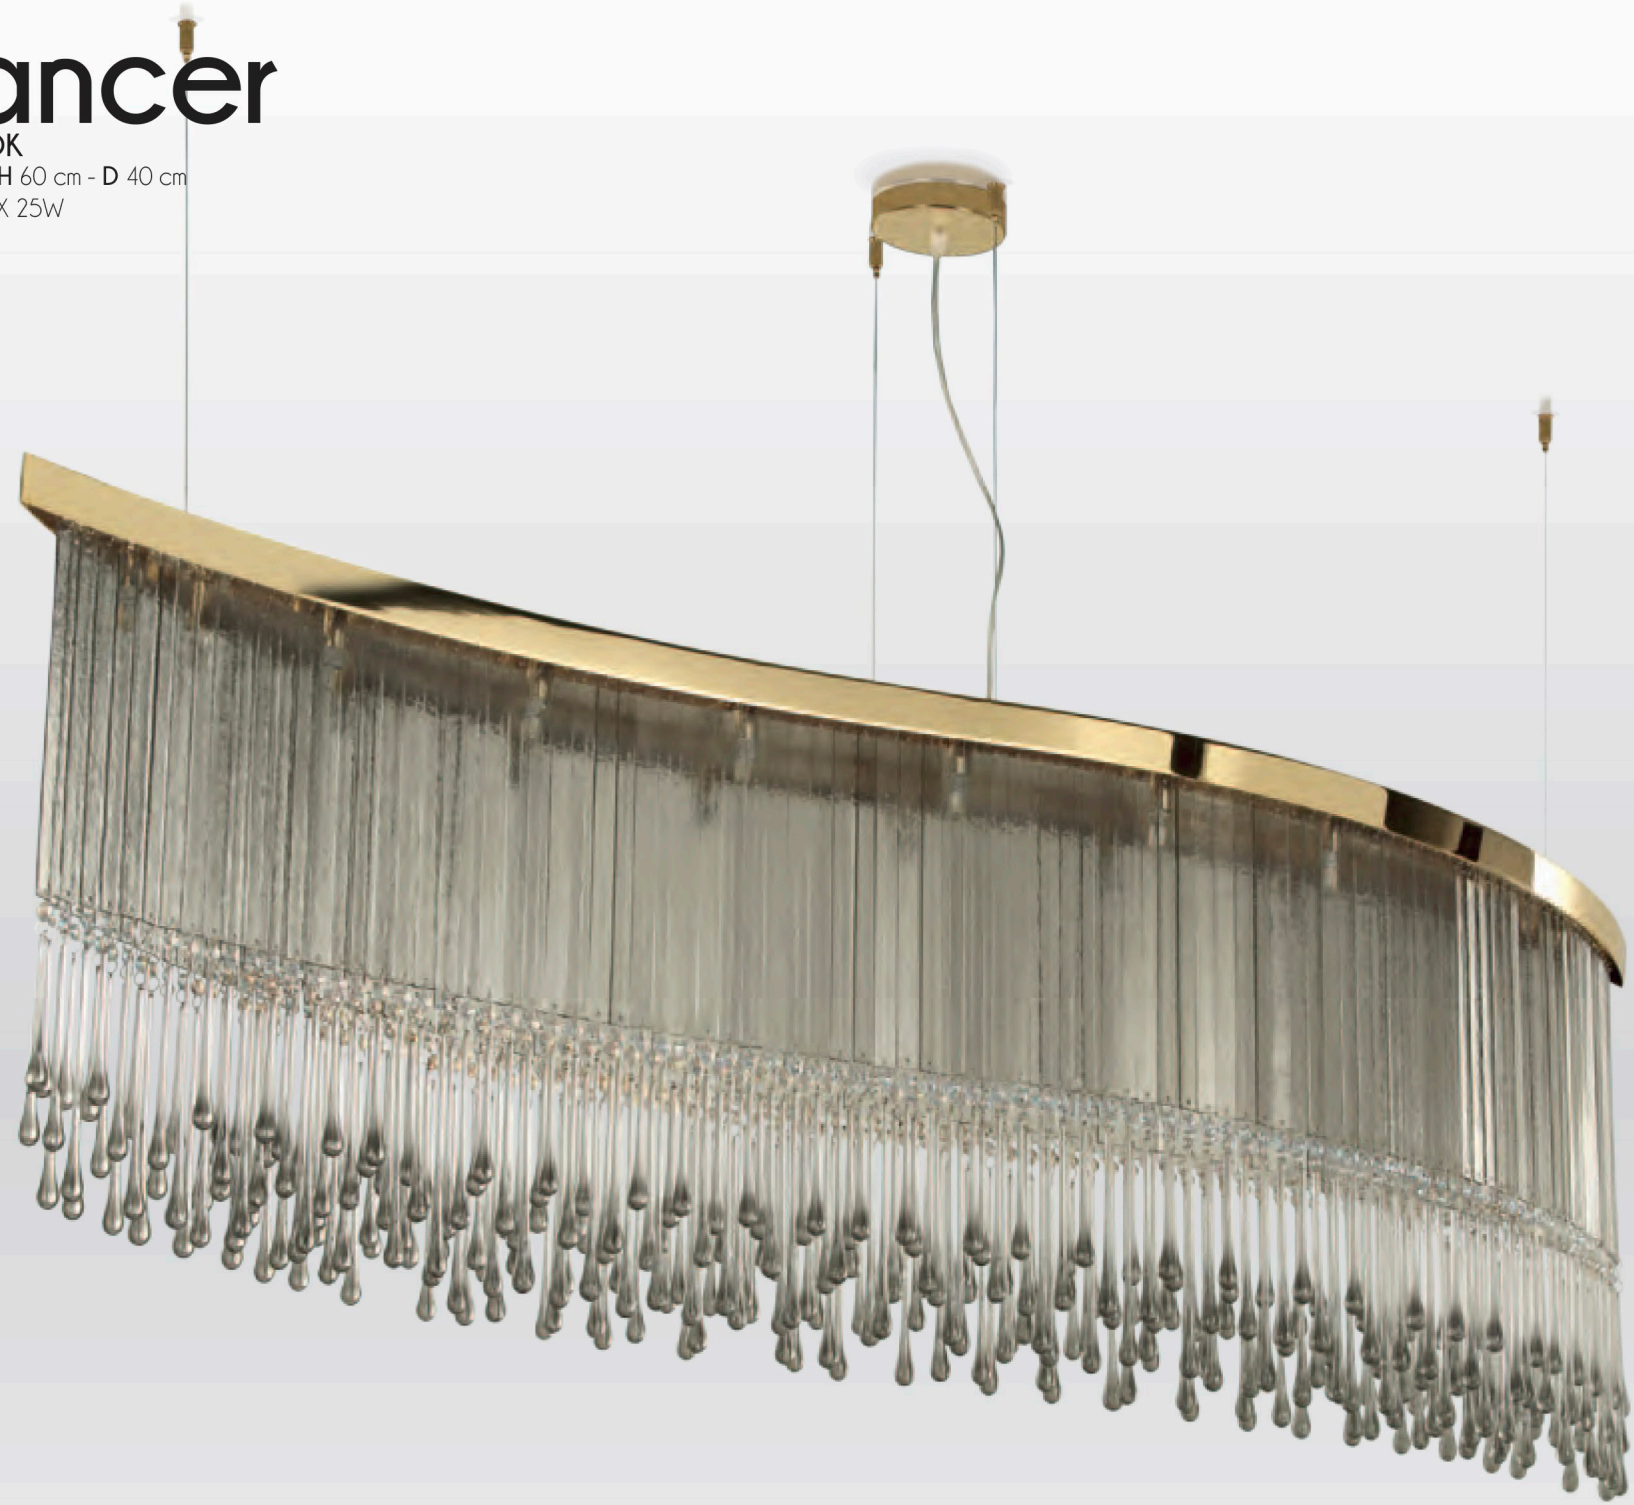

# Dancer

SS7651-DK

W 170 cm - H 60 cm - D 40 cm

G9 18 x MAX 25W

■ 32 KG

SS7651T-80-1CB  
Ø 80 cm - H 50 cm  
G9 9 x MAX 25W  
26 KG

AP7651-DK  
W 35 cm - H 90 cm - D 18 cm  
G9 5 x MAX 25W  
12 KG

DANCER - 7651

SS7651  
W 15 cm - H 90 cm - D 15 cm  
G9/E14 1 x MAX 25W  
2 KG

DANCER - 7651

SS7651S-75x215-DN  
W 75 cm - H 215 cm - D 75 cm  
G9 25 x MAX 25W

DANCER - 7651

DANCER - 7651

PL7651-DN

W 170 cm - H 60 cm - D 40 cm

G9 18 x MAX 25W

DANCER - 7651